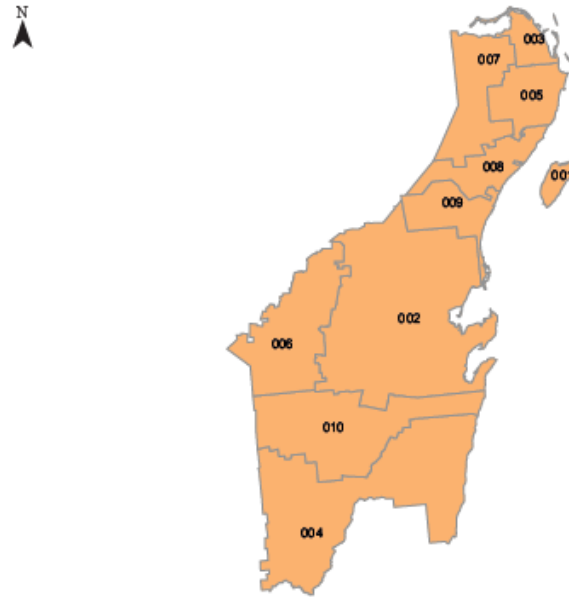

Distribución territorial

Superficie
2.3%
del territorio nacional.

MUNICIPIOS DE QUINTANA ROO

Mapa de Quintana Roo

Clave del municipio	Nombre del municipio	Clave del municipio	Nombre del municipio
001	Cozumel	006	José María Morelos
002	Felipe Carrillo Puerto	007	Lázaro Cárdenas
003	Isla Mujeres	008	Solidaridad
004	Othón P. Blanco	009	Tulum
005	Benito Juárez	010	Bacalar